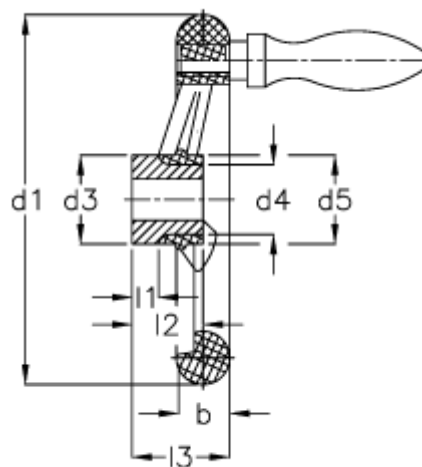

Data Sheet

Article number: 20332306

Description: E+G Handwheel
GN 555-140-K14-D

Measures

b	= 20	l1 -0.5	= 3
d1	= 140	l2 -0.5	= 26
d2 H7	= 16	l3	= 35
d2 H7	= 14	Number of spokes	= 3
d3	= 32		
d4	= 24		
d5	= 38		
Handle	= 20		