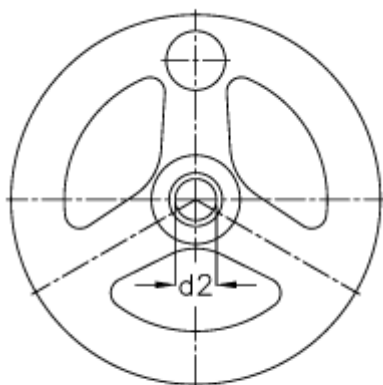

Data Sheet

Article number: 20332306

Description: E+G Handwheel
GN 555-140-K14-D

Measures

b	= 20	l1 -0.5	= 3
d1	= 140	l2 -0.5	= 26
d2 H7	= 16	l3	= 35
d2 H7	= 14	Number of spokes	= 3
d3	= 32		
d4	= 24		
d5	= 38		
Handle	= 20		